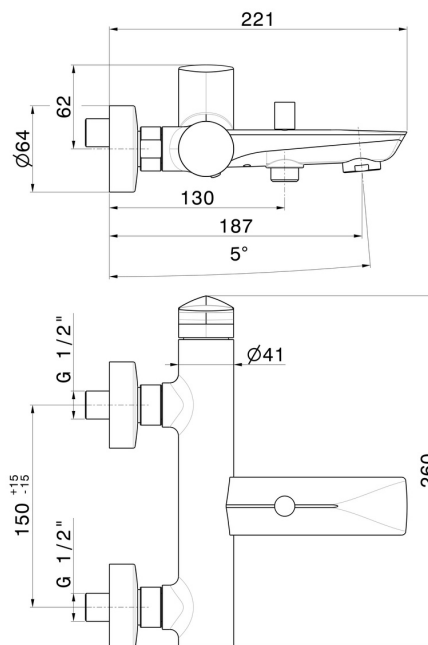

DELTA ZERO

72240.59.097

Externer Badewannen-Einhebel-Mischer mit automatischer
Wannen-/Brauseumstellung - oberfläche PVD Gold gebürstet

PVD Gold gebürstet

EIGENSCHAFTEN

Material	Messing
Installation	UP Körper
Bedienungsart	Einhebelmischer
Umstellerart	automatischer umstellung
Wasservermischung	mechanische

TECHNISCHE ZEICHNUNG

DELTA ZERO

72240.59.097

Externer Badewannen-Einhebel-Mischer mit automatischer Wannen-/Brauseumstellung -
oberfläche PVD Gold gebürstet

VERFÜGBARE OBERFLÄCHEN

59.097

PVD Gold gebürstet

01.014