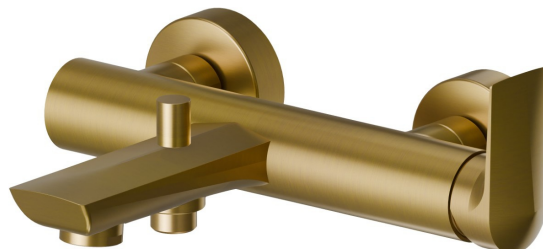

DELTA ZERO

72240.59.097

Externer Badewannen-Einhebel-Mischer mit automatischer
Wannen-/Brauseumstellung - oberfläche PVD Gold gebürstet

PVD Gold gebürstet

EIGENSCHAFTEN

Material	Messing
Installation	UP Körper
Bedienungsart	Einhebelmischer
Umstellerart	automatischer umstellung
Wasservermischung	mechanische

TECHNISCHE ZEICHNUNG

DELTA ZERO

72240.59.097

Externer Badewannen-Einhebel-Mischer mit automatischer Wannen-/Brauseumstellung -
oberfläche PVD Gold gebürstet

VERFÜGBARE OBERFLÄCHEN

59.097

PVD Gold gebürstet

01.014

oberfläche Weiß matt

01.093

oberfläche Schwarz matt

21.018

oberfläche Chrom

58.061

oberfläche PVD Copper Bronze

58.063

oberfläche PVD Gun Metal

59.064

oberfläche PVD Gun Metal gebürstet

59.067

oberfläche PVD Copper Bronze gebürstet

61.020

oberfläche PVD Glossy Gold