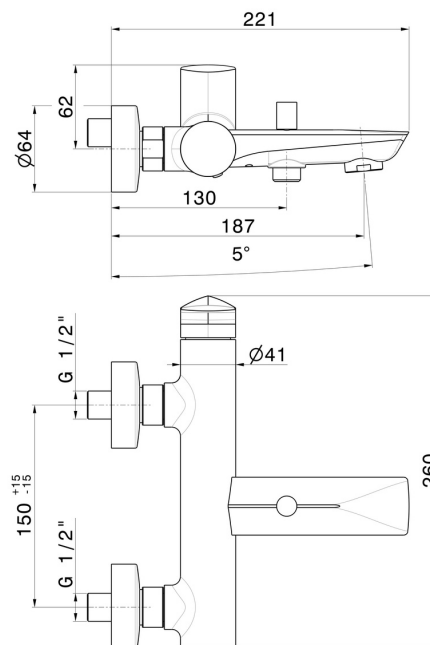

DELTA ZERO

72240.61.020

Externer Badewannen-Einhebel-Mischer mit automatischer
Wannen-/Brauseumstellung - oberfläche PVD Glossy Gold

PVD Glossy Gold

EIGENSCHAFTEN

Material	Messing
Installation	UP Körper
Bedienungsart	Einhebelmischer
Umstellerart	automatischer umstellung
Wasservermischung	mechanische

TECHNISCHE ZEICHNUNG

DELTA ZERO

72240.61.020

Externer Badewannen-Einhebel-Mischer mit automatischer Wannen-/Brauseumstellung -
oberfläche PVD Glossy Gold

VERFÜGBARE OBERFLÄCHEN

61.020

PVD Glossy Gold

01.014