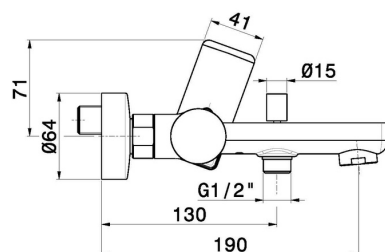

B-EASY

72640.01.093

Externer Badewannen-Einhebel-Mischer mit automatischer
Wannen-/Brauseumstellung - oberfläche Schwarz matt

Schwarz matt

EIGENSCHAFTEN

Material	Messing
Installation	wandmontierte
Bedienungsart	Einhebelmischer
Umstellerart	mechanischer umstellung
Wasservermischung	mechanische

TECHNISCHE ZEICHNUNG

B-EASY

72640.01.093

Externer Badewannen-Einhebel-Mischer mit automatischer Wannen-/Brauseumstellung -
oberfläche Schwarz matt

VERFÜGBARE OBERFLÄCHEN

01.093

Schwarz matt

01.014