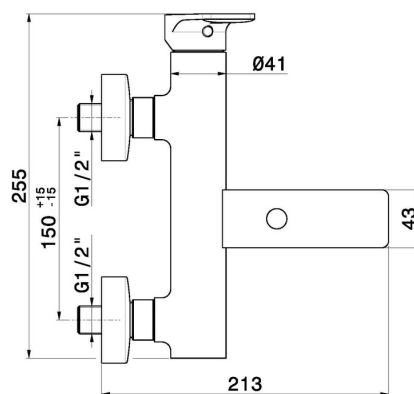

B-EASY

72640.01.093

Externer Badewannen-Einhebel-Mischer mit automatischer
Wannen-/Brauseumstellung - oberfläche Schwarz matt

Schwarz matt

EIGENSCHAFTEN

Material	Messing
Installation	wandmontierte
Bedienungsart	Einhebelmischer
Umstellerart	mechanischer umstellung
Wasservermischung	mechanische

TECHNISCHE ZEICHNUNG

B-EASY

72640.01.093

Externer Badewannen-Einhebel-Mischer mit automatischer Wannen-/Brauseumstellung -
oberfläche Schwarz matt

VERFÜGBARE OBERFLÄCHEN

01.093

Schwarz matt

01.014