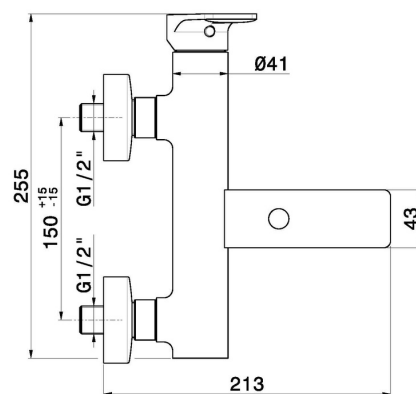

B-EASY

72640.21.018

Externer Badewannen-Einhebel-Mischer mit automatischer
Wannen-/Brauseumstellung - oberfläche Chrom

Chrom

EIGENSCHAFTEN

Material	Messing
Installation	wandmontierte
Bedienungsart	Einhebelmischer
Umstellerart	mechanischer umstellung
Wasservermischung	mechanische

TECHNISCHE ZEICHNUNG

B-EASY

72640.21.018

Externer Badewannen-Einhebel-Mischer mit automatischer Wannen-/Brauseumstellung -
oberfläche Chrom

VERFÜGBARE OBERFLÄCHEN

21.018

Chrom

01.014