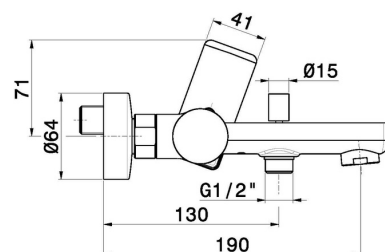

B-EASY

72640.21.018

Externer Badewannen-Einhebel-Mischer mit automatischer
Wannen-/Brauseumstellung - oberfläche Chrom

Chrom

EIGENSCHAFTEN

Material	Messing
Installation	wandmontierte
Bedienungsart	Einhebelmischer
Umstellerart	mechanischer umstellung
Wasservermischung	mechanische

TECHNISCHE ZEICHNUNG

B-EASY

72640.21.018

Externer Badewannen-Einhebel-Mischer mit automatischer Wannen-/Brauseumstellung -
oberfläche Chrom

VERFÜGBARE OBERFLÄCHEN

21.018

Chrom

01.014