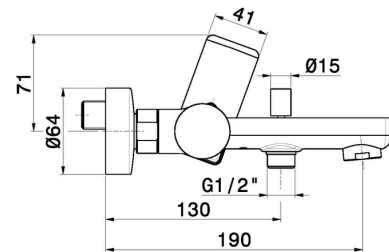

B-EASY

72640.M0.071

Externer Badewannen-Einhebel-Mischer mit automatischer
Wannen-/Brauseumstellung - oberfläche Gold Satin

EIGENSCHAFTEN

Material	Messing
Installation	wandmontierte
Bedienungsart	Einhebelmischer
Umstellerart	mechanischer umstellung
Wasservermischung	mechanische

TECHNISCHE ZEICHNUNG

B-EASY

72640.M0.071

Externer Badewannen-Einhebel-Mischer mit automatischer Wannen-/Brauseumstellung -
oberfläche Gold Satin

VERFÜGBARE OBERFLÄCHEN

M0.071

Gold Satin

01.014