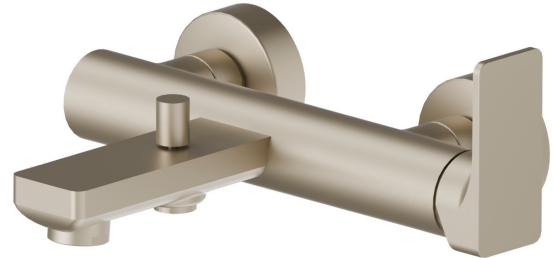

B-EASY

72640.M0.071

Externer Badewannen-Einhebel-Mischer mit automatischer
Wannen-/Brauseumstellung - oberfläche Gold Satin

EIGENSCHAFTEN

Material	Messing
Installation	wandmontierte
Bedienungsart	Einhebelmischer
Umstellerart	mechanischer umstellung
Wasservermischung	mechanische

TECHNISCHE ZEICHNUNG

B-EASY

72640.M0.071

Externer Badewannen-Einhebel-Mischer mit automatischer Wannen-/Brauseumstellung -
oberfläche Gold Satin

VERFÜGBARE OBERFLÄCHEN

M0.071

Gold Satin

01.014

oberfläche Weiß matt

01.093

oberfläche Schwarz matt

21.018

oberfläche Chrom

M0.070

oberfläche Titanium Satin

M0.072

oberfläche Copper Satin

M0.075

oberfläche Copper Glossy