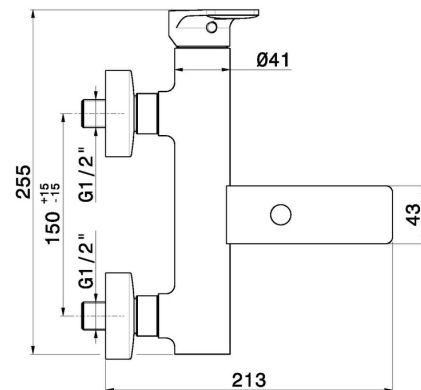

B-EASY

72640.M0.071

Externer Badewannen-Einhebel-Mischer mit automatischer
Wannen-/Brauseumstellung - oberfläche Gold Satin

EIGENSCHAFTEN

Material	Messing
Installation	wandmontierte
Bedienungsart	Einhebelmischer
Umstellerart	mechanischer umstellung
Wasservermischung	mechanische

TECHNISCHE ZEICHNUNG

B-EASY

72640.M0.071

Externer Badewannen-Einhebel-Mischer mit automatischer Wannen-/Brauseumstellung -
oberfläche Gold Satin

VERFÜGBARE OBERFLÄCHEN

M0.071

Gold Satin

01.014