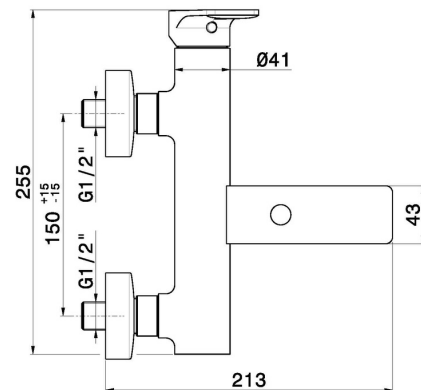

TECHNISCHE ZEICHNUNG