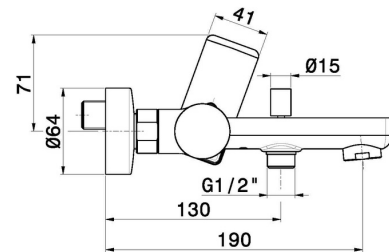

TECHNISCHE ZEICHNUNG