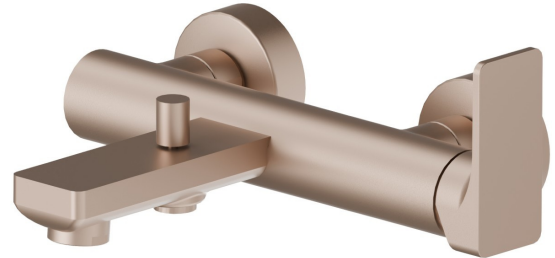

# B-EASY

## 72640.M0.072

Externer Badewannen-Einhebel-Mischer mit automatischer  
Wannen-/Brauseumstellung - oberfläche Copper Satin

Copper Satin

### EIGENSCHAFTEN

Material	<b>Messing</b>
Installation	<b>wandmontierte</b>
Bedienungsart	<b>Einhebelmischer</b>
Umstellerart	<b>mechanischer umstellung</b>
Wasservermischung	<b>mechanische</b>

### TECHNISCHE ZEICHNUNG

**B-EASY**

**72640.M0.072**

Externer Badewannen-Einhebel-Mischer mit automatischer Wannen-/Brauseumstellung -  
oberfläche Copper Satin

**VERFÜGBARE OBERFLÄCHEN**

---

**M0.072**

Copper Satin