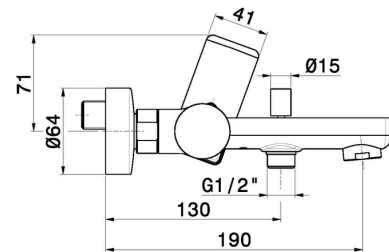

B-EASY

72640.M0.075

Externer Badewannen-Einhebel-Mischer mit automatischer
Wannen-/Brauseumstellung - oberfläche Copper Glossy

EIGENSCHAFTEN

Material	Messing
Installation	wandmontierte
Bedienungsart	Einhebelmischer
Umstellerart	mechanischer umstellung
Wasservermischung	mechanische

TECHNISCHE ZEICHNUNG

B-EASY

72640.M0.075

Externer Badewannen-Einhebel-Mischer mit automatischer Wannen-/Brauseumstellung -
oberfläche Copper Glossy

VERFÜGBARE OBERFLÄCHEN

 **M0.075**
Copper Glossy

 **01.014**
oberfläche Weiß matt