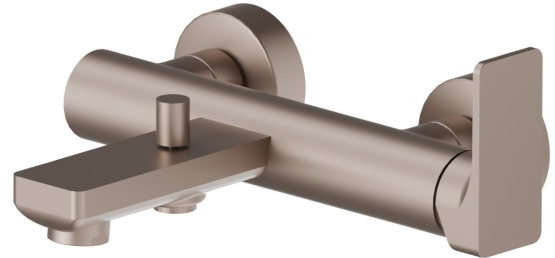

B-EASY

72640.M0.075

Externer Badewannen-Einhebel-Mischer mit automatischer
Wannen-/Brauseumstellung - oberfläche Copper Glossy

EIGENSCHAFTEN

Material	Messing
Installation	wandmontierte
Bedienungsart	Einhebelmischer
Umstellerart	mechanischer umstellung
Wasservermischung	mechanische

TECHNISCHE ZEICHNUNG

B-EASY

72640.M0.075

Externer Badewannen-Einhebel-Mischer mit automatischer Wannen-/Brauseumstellung -
oberfläche Copper Glossy

VERFÜGBARE OBERFLÄCHEN

 **M0.075**
Copper Glossy

 **01.014**
oberfläche Weiß matt

 **01.093**
oberfläche Schwarz matt

 **21.018**
oberfläche Chrom

 **M0.070**
oberfläche Titanium Satin

 **M0.071**
oberfläche Gold Satin

 **M0.072**
oberfläche Copper Satin