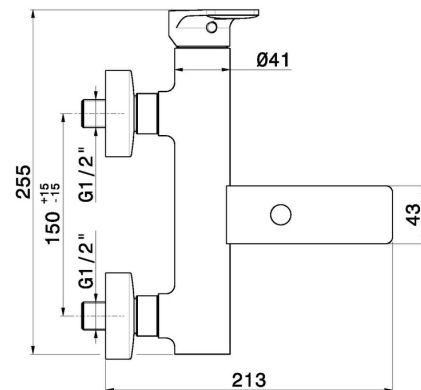

B-EASY

72640.M0.075

Externer Badewannen-Einhebel-Mischer mit automatischer
Wannen-/Brauseumstellung - oberfläche Copper Glossy

EIGENSCHAFTEN

Material	Messing
Installation	wandmontierte
Bedienungsart	Einhebelmischer
Umstellerart	mechanischer umstellung
Wasservermischung	mechanische

TECHNISCHE ZEICHNUNG

B-EASY

72640.M0.075

Externer Badewannen-Einhebel-Mischer mit automatischer Wannen-/Brauseumstellung -
oberfläche Copper Glossy

VERFÜGBARE OBERFLÄCHEN

 **M0.075**
Copper Glossy

 **01.014**
oberfläche Weiß matt