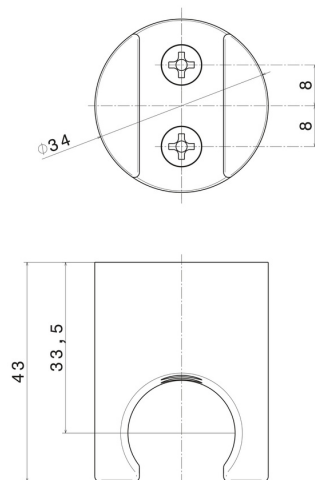

## 65597.01.014

Feste Halterung aus ABS für Handbrause - oberfläche Weiß matt

### TECHNISCHE ZEICHNUNG

---

**65597.01.014**

Feste Halterung aus ABS für Handbrause - oberfläche Weiß matt