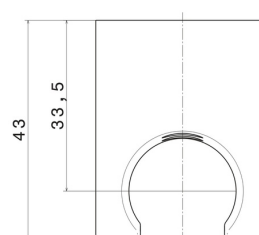

65597.01.093

Feste Halterung aus ABS für Handbrause - oberfläche Schwarz matt

Schwarz matt

EIGENSCHAFTEN

Material	ABS
Installation	wandmontierte

TECHNISCHE ZEICHNUNG

65597.01.093

Feste Halterung aus ABS für Handbrause - oberfläche Schwarz matt