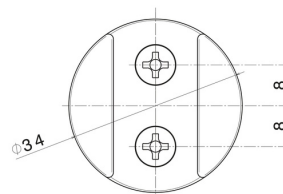

65597.01.093

Feste Halterung aus ABS für Handbrause - oberfläche Schwarz matt

Schwarz matt

EIGENSCHAFTEN

Material	ABS
Installation	wandmontierte

TECHNISCHE ZEICHNUNG

65597.01.093

Feste Halterung aus ABS für Handbrause - oberfläche Schwarz matt