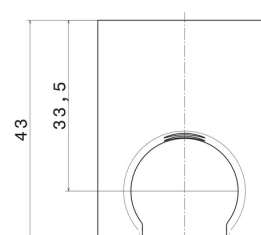

65597.59.066

Feste Halterung aus ABS für Handbrause - oberfläche PVD
Edelstahl

PVD Edelstahl

EIGENSCHAFTEN

Material	ABS
Installation	wandmontierte

TECHNISCHE ZEICHNUNG

65597.59.066

Feste Halterung aus ABS für Handbrause - oberfläche PVD Edelstahl

VERFÜGBARE OBERFLÄCHEN

 **59.066**
PVD Edelstahl

 **01.014**
oberfläche Weiß matt

 **01.093**
oberfläche Schwarz matt

 **21.018**
oberfläche Chrom