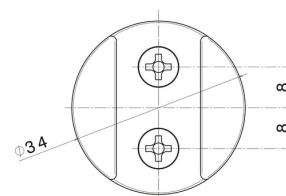

65597.59.066

Feste Halterung aus ABS für Handbrause - oberfläche PVD
Edelstahl

PVD Edelstahl

EIGENSCHAFTEN

Material	ABS
Installation	wandmontierte

TECHNISCHE ZEICHNUNG

65597.59.066

Feste Halterung aus ABS für Handbrause - oberfläche PVD Edelstahl