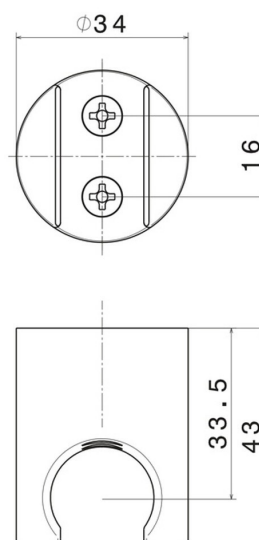

## 69697X.50.050

Feste Halterung aus Edelstahl für Handbrause - oberfläche  
Edelstahl gebürstet

Edelstahl gebürstet

### TECHNISCHE ZEICHNUNG

---

**69697X.50.050**

Feste Halterung aus Edelstahl für Handbrause - oberfläche Edelstahl gebürstet