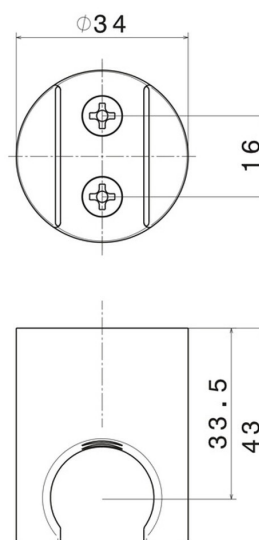

## 69697X.59.064

Feste Halterung aus Edelstahl für Handbrause - oberfläche PVD  
Gun Metal gebürstet

### TECHNISCHE ZEICHNUNG

---

**69697X.59.064**

Feste Halterung aus Edelstahl für Handbrause - oberfläche PVD Gun Metal gebürstet