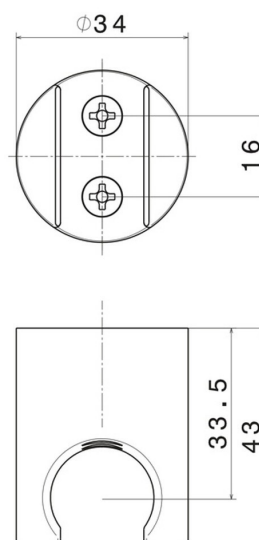

69697X.59.067

Feste Halterung aus Edelstahl für Handbrause - oberfläche PVD
Copper Bronze gebürstet

PVD Copper Bronze gebürstet

EIGENSCHAFTEN

Material
Installation

Edelstahl
wandmontierte

TECHNISCHE ZEICHNUNG

69697X.59.067

Feste Halterung aus Edelstahl für Handbrause - oberfläche PVD Copper Bronze gebürstet

VERFÜGBARE OBERFLÄCHEN

59.067

PVD Copper Bronze gebürstet

50.050

oberfläche Edelstahl gebürstet

59.064