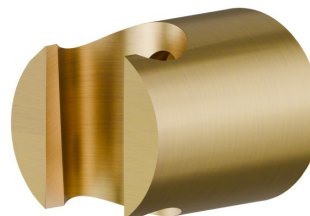

69697X.59.097

Feste Halterung aus Edelstahl für Handbrause - oberfläche PVD Gold gebürstet

EIGENSCHAFTEN

Material	Edelstahl
Installation	wandmontierte

TECHNISCHE ZEICHNUNG

69697X.59.097

Feste Halterung aus Edelstahl für Handbrause - oberfläche PVD Gold gebürstet

VERFÜGBARE OBERFLÄCHEN

59.097

PVD Gold gebürstet

50.050

oberfläche Edelstahl gebürstet

59.064

oberfläche PVD Gun Metal gebürstet

59.067

oberfläche PVD Copper Bronze gebürstet

59.098

oberfläche PVD Pale Gold gebürstet