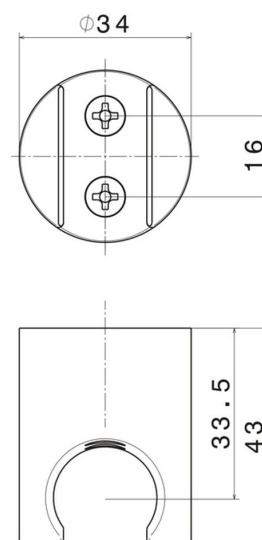

69697X.59.097

Feste Halterung aus Edelstahl für Handbrause - oberfläche PVD Gold gebürstet

EIGENSCHAFTEN

Material	Edelstahl
Installation	wandmontierte

TECHNISCHE ZEICHNUNG

69697X.59.097

Feste Halterung aus Edelstahl für Handbrause - oberfläche PVD Gold gebürstet

VERFÜGBARE OBERFLÄCHEN

59.097

PVD Gold gebürstet

50.050

oberfläche Edelstahl gebürstet

59.064

oberfläche PVD Gun Metal gebürstet

59.067