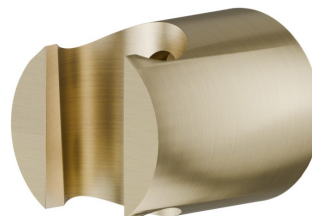

## 69697X.59.098

Feste Halterung aus Edelstahl für Handbrause - oberfläche PVD  
Pale Gold gebürstet

### EIGENSCHAFTEN

---

Material	<b>Edelstahl</b>
Installation	<b>wandmontierte</b>

### TECHNISCHE ZEICHNUNG

---

**69697X.59.098**

Feste Halterung aus Edelstahl für Handbrause - oberfläche PVD Pale Gold gebürstet

## VERFÜGBARE OBERFLÄCHEN

---

**59.098**

PVD Pale Gold gebürstet

**50.050**

oberfläche Edelstahl gebürstet

**59.064**

oberfläche PVD Gun Metal gebürstet