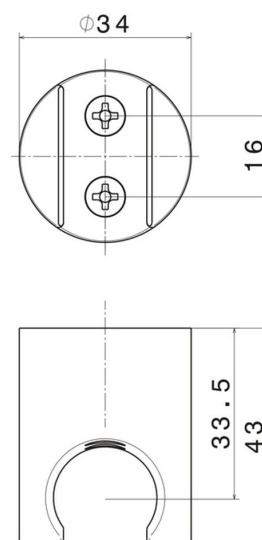

## 69697X.59.098

Feste Halterung aus Edelstahl für Handbrause - oberfläche PVD  
Pale Gold gebürstet

### TECHNISCHE ZEICHNUNG

---

**69697X.59.098**

Feste Halterung aus Edelstahl für Handbrause - oberfläche PVD Pale Gold gebürstet