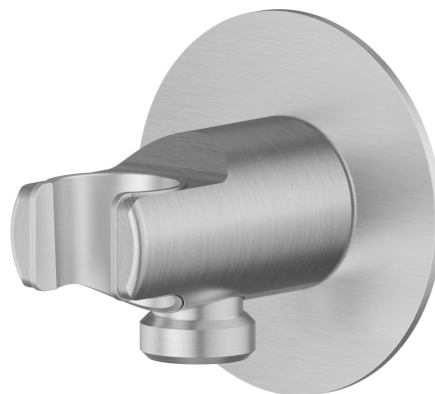

69698X.50.050

Feste Wandhalterung, aus Edelstahl, mit 1/2" Wasseranschluss.
Ø70 - oberfläche Edelstahl gebürstet

Edelstahl gebürstet

EIGENSCHAFTEN

Material	Edelstahl
Installation	wandmontierte

TECHNISCHE ZEICHNUNG

69698X.50.050

Feste Wandhalterung, aus Edelstahl, mit 1/2" Wasseranschluss. Ø70 - oberfläche Edelstahl gebürstet

VERFÜGBARE OBERFLÄCHEN

50.050

Edelstahl gebürstet

59.064

oberfläche PVD Gun Metal gebürstet

59.067

oberfläche PVD Copper Bronze gebürstet

59.097

oberfläche PVD Gold gebürstet

59.098

oberfläche PVD Pale Gold gebürstet