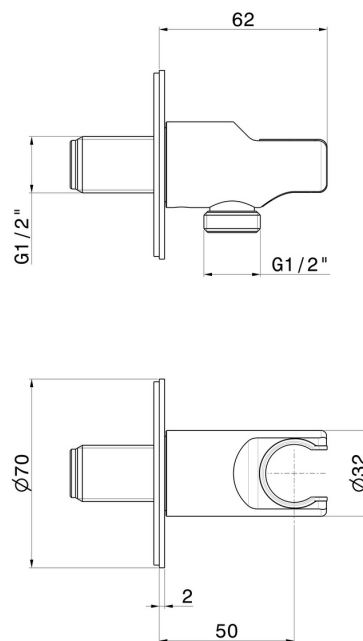

69698X.50.050

Feste Wandhalterung, aus Edelstahl, mit 1/2" Wasseranschluss.
Ø70 - oberfläche Edelstahl gebürstet

Edelstahl gebürstet

EIGENSCHAFTEN

Material	Edelstahl
Installation	wandmontierte

TECHNISCHE ZEICHNUNG

69698X.50.050

Feste Wandhalterung, aus Edelstahl, mit 1/2" Wasseranschluss. Ø70 - oberfläche Edelstahl gebürstet

VERFÜGBARE OBERFLÄCHEN

50.050

Edelstahl gebürstet

59.064

oberfläche PVD Gun Metal gebürstet

59.067