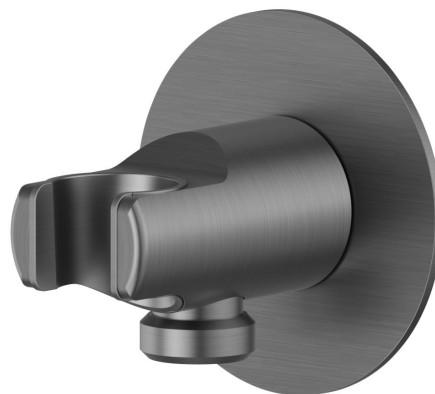

69698X.59.064

Feste Wandhalterung, aus Edelstahl, mit 1/2" Wasseranschluss.
Ø70 - oberfläche PVD Gun Metal gebürstet

PVD Gun Metal gebürstet

EIGENSCHAFTEN

Material	Edelstahl
Installation	wandmontierte

TECHNISCHE ZEICHNUNG

69698X.59.064

Feste Wandhalterung, aus Edelstahl, mit 1/2" Wasseranschluss. Ø70 - oberfläche PVD Gun Metal gebürstet

VERFÜGBARE OBERFLÄCHEN

59.064

PVD Gun Metal gebürstet

50.050

oberfläche Edelstahl gebürstet

59.067

oberfläche PVD Copper Bronze gebürstet

59.097

oberfläche PVD Gold gebürstet

59.098

oberfläche PVD Pale Gold gebürstet