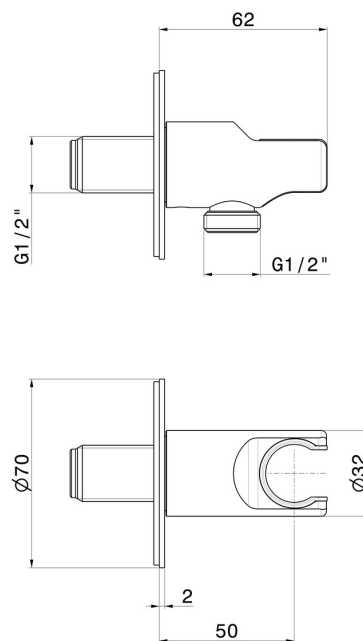

69698X.59.064

Feste Wandhalterung, aus Edelstahl, mit 1/2" Wasseranschluss.
Ø70 - oberfläche PVD Gun Metal gebürstet

PVD Gun Metal gebürstet

EIGENSCHAFTEN

Material	Edelstahl
Installation	wandmontierte

TECHNISCHE ZEICHNUNG

69698X.59.064

Feste Wandhalterung, aus Edelstahl, mit 1/2" Wasseranschluss. Ø70 - oberfläche PVD Gun Metal gebürstet

VERFÜGBARE OBERFLÄCHEN

59.064

PVD Gun Metal gebürstet

50.050

oberfläche Edelstahl gebürstet

59.067

oberfläche PVD Copper Bronze gebürstet

59.097

oberfläche PVD Gold gebürstet

59.098

oberfläche PVD Pale Gold gebürstet