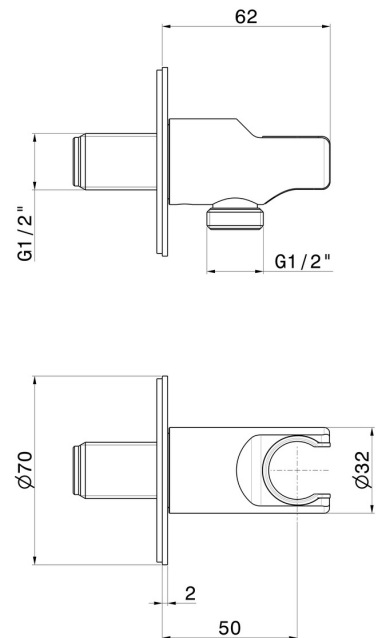

## 69698X.59.067

Feste Wandhalterung, aus Edelstahl, mit 1/2" Wasseranschluss.  
Ø70 - oberfläche PVD Copper Bronze gebürstet

PVD Copper Bronze gebürstet

### TECHNISCHE ZEICHNUNG

---

**69698X.59.067**

Feste Wandhalterung, aus Edelstahl, mit 1/2" Wasseranschluss. Ø70 - oberfläche PVD Copper Bronze gebürstet

**VERFÜGBARE OBERFLÄCHEN**

---

**59.067**

PVD Copper Bronze gebürstet