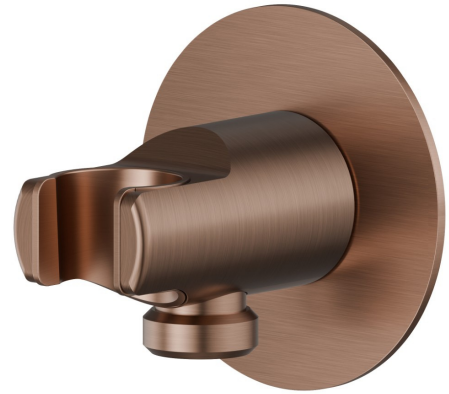

## 69698X.59.067

Feste Wandhalterung, aus Edelstahl, mit 1/2" Wasseranschluss.  
Ø70 - oberfläche PVD Copper Bronze gebürstet

PVD Copper Bronze gebürstet

### EIGENSCHAFTEN

---

Material	<b>Edelstahl</b>
Installation	<b>wandmontierte</b>

### TECHNISCHE ZEICHNUNG

---

**69698X.59.067**

Feste Wandhalterung, aus Edelstahl, mit 1/2" Wasseranschluss. Ø70 - oberfläche PVD Copper Bronze gebürstet

**VERFÜGBARE OBERFLÄCHEN**

---

**59.067**

PVD Copper Bronze gebürstet

**50.050**

oberfläche Edelstahl gebürstet

**59.064**

oberfläche PVD Gun Metal gebürstet

**59.097**

oberfläche PVD Gold gebürstet

**59.098**

oberfläche PVD Pale Gold gebürstet