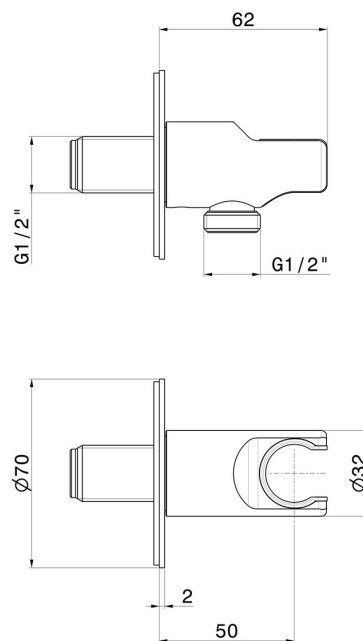

69698X.59.097

Feste Wandhalterung, aus Edelstahl, mit 1/2" Wasseranschluss.
Ø70 - oberfläche PVD Gold gebürstet

EIGENSCHAFTEN

Material	Edelstahl
Installation	wandmontierte

TECHNISCHE ZEICHNUNG

69698X.59.097

Feste Wandhalterung, aus Edelstahl, mit 1/2" Wasseranschluss. Ø70 - oberfläche PVD Gold gebürstet

VERFÜGBARE OBERFLÄCHEN

59.097

PVD Gold gebürstet

50.050

oberfläche Edelstahl gebürstet

59.064

oberfläche PVD Gun Metal gebürstet

59.067

oberfläche PVD Copper Bronze gebürstet

59.098

oberfläche PVD Pale Gold gebürstet