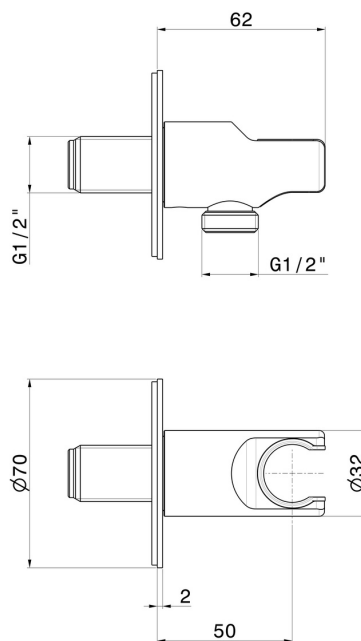

69698X.59.098

Feste Wandhalterung, aus Edelstahl, mit 1/2" Wasseranschluss.
Ø70 - oberfläche PVD Pale Gold gebürstet

EIGENSCHAFTEN

Material	Edelstahl
Installation	wandmontierte

TECHNISCHE ZEICHNUNG

69698X.59.098

Feste Wandhalterung, aus Edelstahl, mit 1/2" Wasseranschluss. Ø70 - oberfläche PVD Pale Gold gebürstet

VERFÜGBARE OBERFLÄCHEN

59.098

PVD Pale Gold gebürstet

50.050

oberfläche Edelstahl gebürstet

59.064

oberfläche PVD Gun Metal gebürstet

59.067

oberfläche PVD Copper Bronze gebürstet

59.097

oberfläche PVD Gold gebürstet