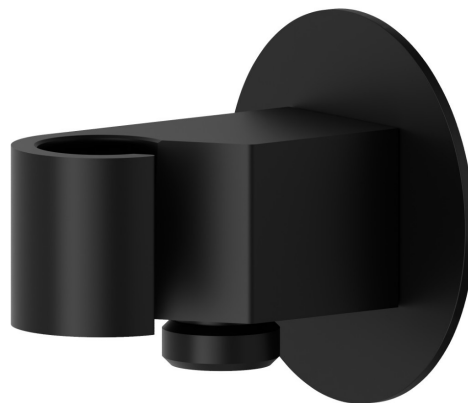

## 68498.01.093

Feste Wandhalterung mit 1/2" Wasseranschluss. . Ø70mm -  
oberfläche Schwarz matt

Schwarz matt

### EIGENSCHAFTEN

---

Material

**Messing**

Installation

**wandmontierte**

### TECHNISCHE ZEICHNUNG

---

**68498.01.093**

Feste Wandhalterung mit 1/2" Wasseranschluss. . Ø70mm - oberfläche Schwarz matt

## VERFÜGBARE OBERFLÄCHEN

---

**01.093**

Schwarz matt

**21.018**

oberfläche Chrom

**58.061**

oberfläche PVD Copper Bronze