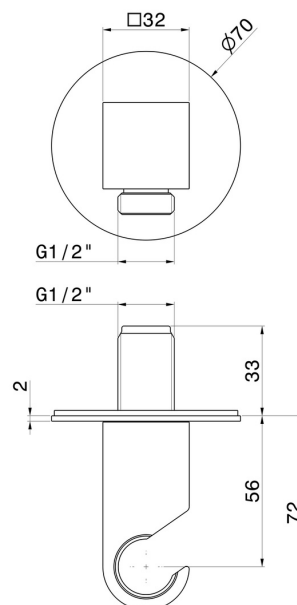

## 68498.01.093

Feste Wandhalterung mit 1/2" Wasseranschluss. . Ø70mm -  
oberfläche Schwarz matt

Schwarz matt

### EIGENSCHAFTEN

---

Material

**Messing**

Installation

**wandmontierte**

### TECHNISCHE ZEICHNUNG

---

**68498.01.093**

Feste Wandhalterung mit 1/2" Wasseranschluss. . Ø70mm - oberfläche Schwarz matt