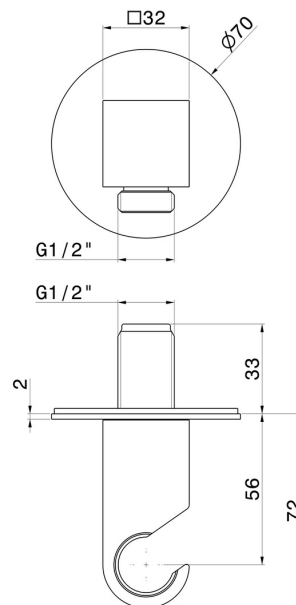

68498.21.018

Feste Wandhalterung mit 1/2" Wasseranschluss. . Ø70mm -
oberfläche Chrom

EIGENSCHAFTEN

Material

Messing

Installation

wandmontierte

TECHNISCHE ZEICHNUNG

68498.21.018

Feste Wandhalterung mit 1/2" Wasseranschluss. . Ø70mm - oberfläche Chrom

VERFÜGBARE OBERFLÄCHEN

21.018

Chrom

01.093

oberfläche Schwarz matt

58.061