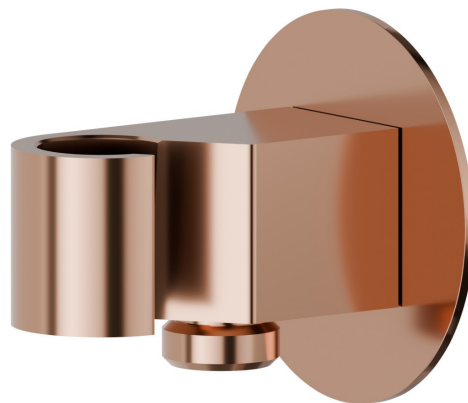

## 68498.58.061

Feste Wandhalterung mit 1/2" Wasseranschluss. . Ø70mm -  
oberfläche PVD Copper Bronze

### EIGENSCHAFTEN

---

Material	<b>Messing</b>
Installation	<b>wandmontierte</b>

### TECHNISCHE ZEICHNUNG

---

**68498.58.061**

Feste Wandhalterung mit 1/2" Wasseranschluss. . Ø70mm - oberfläche PVD Copper Bronze

## VERFÜGBARE OBERFLÄCHEN

---

**58.061**

PVD Copper Bronze

**01.093**

oberfläche Schwarz matt

**21.018**

oberfläche Chrom