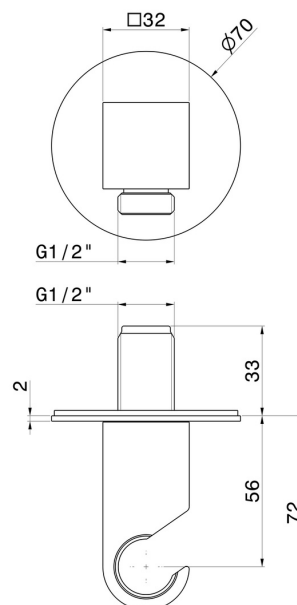

## 68498.58.061

Feste Wandhalterung mit 1/2" Wasseranschluss. . Ø70mm -  
oberfläche PVD Copper Bronze

### EIGENSCHAFTEN

---

Material	<b>Messing</b>
Installation	<b>wandmontierte</b>

### TECHNISCHE ZEICHNUNG

---

**68498.58.061**

Feste Wandhalterung mit 1/2" Wasseranschluss. . Ø70mm - oberfläche PVD Copper Bronze