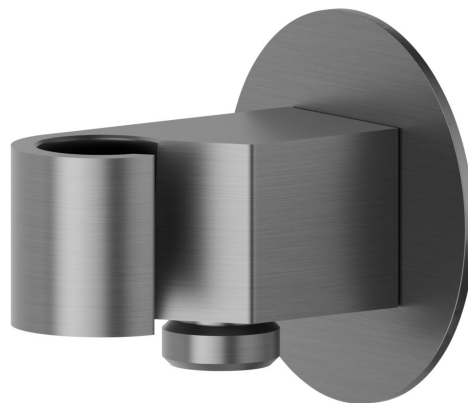

68498.59.064

Feste Wandhalterung mit 1/2" Wasseranschluss. . Ø70mm -
oberfläche PVD Gun Metal gebürstet

EIGENSCHAFTEN

Material	Messing
Installation	wandmontierte

TECHNISCHE ZEICHNUNG

68498.59.064

Feste Wandhalterung mit 1/2" Wasseranschluss. . Ø70mm - oberfläche PVD Gun Metal gebürstet

VERFÜGBARE OBERFLÄCHEN

59.064

PVD Gun Metal gebürstet

01.093

oberfläche Schwarz matt

21.018

oberfläche Chrom

58.061

oberfläche PVD Copper Bronze

59.066

oberfläche PVD Edelstahl

61.020

oberfläche PVD Glossy Gold

M0.070

oberfläche Titanium Satin

M0.071

oberfläche Gold Satin

M0.072

oberfläche Copper Satin

M0.075

oberfläche Copper Glossy