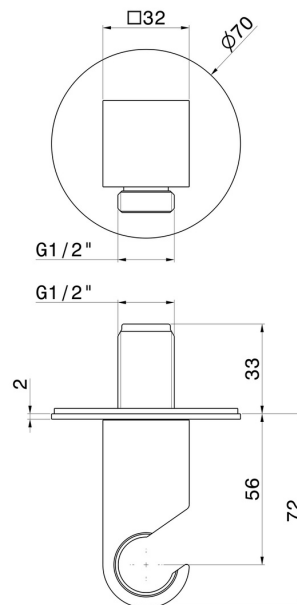

68498.59.064

Feste Wandhalterung mit 1/2" Wasseranschluss. . Ø70mm -
oberfläche PVD Gun Metal gebürstet

EIGENSCHAFTEN

Material	Messing
Installation	wandmontierte

TECHNISCHE ZEICHNUNG

68498.59.064

Feste Wandhalterung mit 1/2" Wasseranschluss. . Ø70mm - oberfläche PVD Gun Metal gebürstet

VERFÜGBARE OBERFLÄCHEN

59.064

PVD Gun Metal gebürstet

01.093

oberfläche Schwarz matt

21.018

oberfläche Chrom

58.061