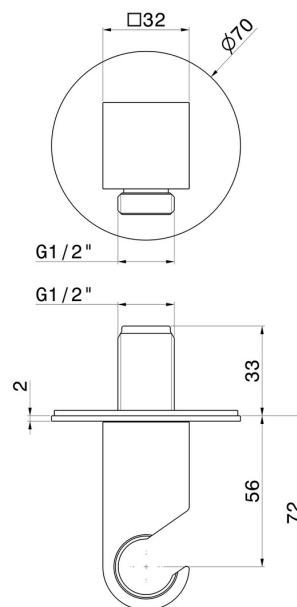

68498.59.066

Feste Wandhalterung mit 1/2" Wasseranschluss. . Ø70mm -
oberfläche PVD Edelstahl

EIGENSCHAFTEN

Material
Installation

Messing
wandmontierte

TECHNISCHE ZEICHNUNG

68498.59.066

Feste Wandhalterung mit 1/2" Wasseranschluss. . Ø70mm - oberfläche PVD Edelstahl

VERFÜGBARE OBERFLÄCHEN

59.066

PVD Edelstahl

01.093

oberfläche Schwarz matt

21.018

oberfläche Chrom

58.061