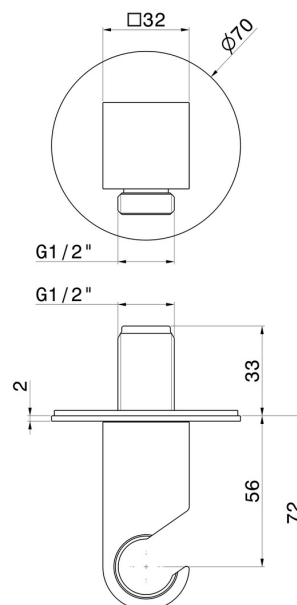

68498.61.020

Feste Wandhalterung mit 1/2" Wasseranschluss. . Ø70mm -
oberfläche PVD Glossy Gold

EIGENSCHAFTEN

Material
Installation

Messing
wandmontierte

TECHNISCHE ZEICHNUNG

68498.61.020

Feste Wandhalterung mit 1/2" Wasseranschluss. . Ø70mm - oberfläche PVD Glossy Gold