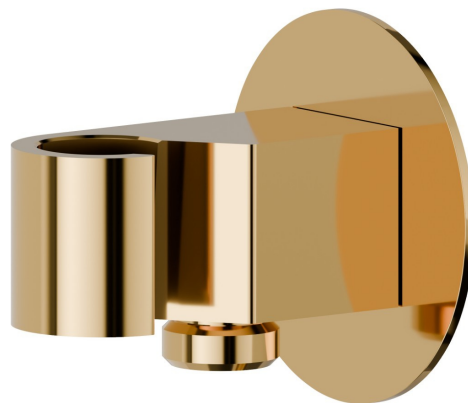

68498.61.020

Feste Wandhalterung mit 1/2" Wasseranschluss. . Ø70mm -
oberfläche PVD Glossy Gold

EIGENSCHAFTEN

Material
Installation

Messing
wandmontierte

TECHNISCHE ZEICHNUNG

68498.61.020

Feste Wandhalterung mit 1/2" Wasseranschluss. . Ø70mm - oberfläche PVD Glossy Gold

VERFÜGBARE OBERFLÄCHEN

61.020

PVD Glossy Gold

01.093

oberfläche Schwarz matt

21.018

oberfläche Chrom

58.061

oberfläche PVD Copper Bronze

59.064

oberfläche PVD Gun Metal gebürstet

59.066

oberfläche PVD Edelstahl

M0.070

oberfläche Titanium Satin

M0.071

oberfläche Gold Satin

M0.072

oberfläche Copper Satin

M0.075

oberfläche Copper Glossy