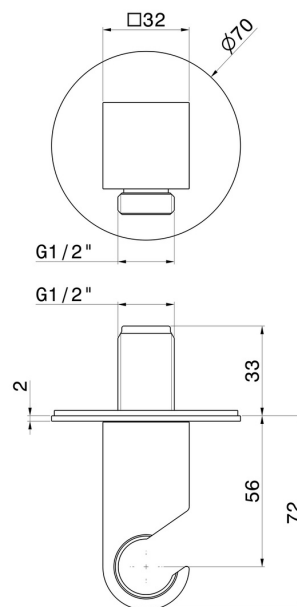

68498.M0.075

Feste Wandhalterung mit 1/2" Wasseranschluss. . Ø70mm -
oberfläche Copper Glossy

EIGENSCHAFTEN

Material	Messing
Installation	wandmontierte

TECHNISCHE ZEICHNUNG

68498.M0.075

Feste Wandhalterung mit 1/2" Wasseranschluss. . Ø70mm - oberfläche Copper Glossy

VERFÜGBARE OBERFLÄCHEN

M0.075

Copper Glossy

01.093

oberfläche Schwarz matt

21.018

oberfläche Chrom

58.061