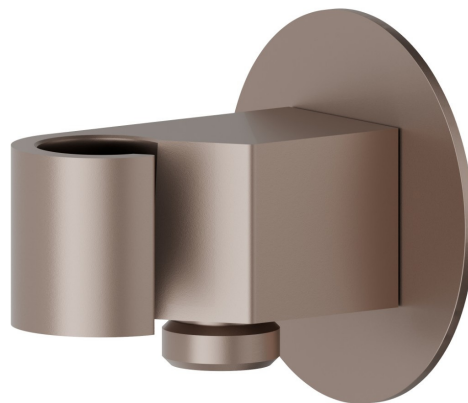

68498.M0.075

Feste Wandhalterung mit 1/2" Wasseranschluss. . Ø70mm -
oberfläche Copper Glossy

EIGENSCHAFTEN

Material	Messing
Installation	wandmontierte

TECHNISCHE ZEICHNUNG

68498.M0.075

Feste Wandhalterung mit 1/2" Wasseranschluss. . Ø70mm - oberfläche Copper Glossy

VERFÜGBARE OBERFLÄCHEN

M0.075

Copper Glossy

01.093

oberfläche Schwarz matt

21.018

oberfläche Chrom

58.061

oberfläche PVD Copper Bronze

59.064

oberfläche PVD Gun Metal gebürstet

59.066

oberfläche PVD Edelstahl

61.020

oberfläche PVD Glossy Gold

M0.070

oberfläche Titanium Satin

M0.071

oberfläche Gold Satin

M0.072

oberfläche Copper Satin