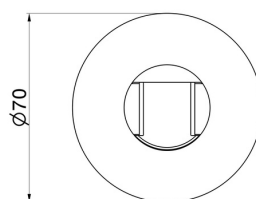

### TECHNISCHE ZEICHNUNG

---

**31370.01.093**

Fester Wandhalter - oberfläche Schwarz matt