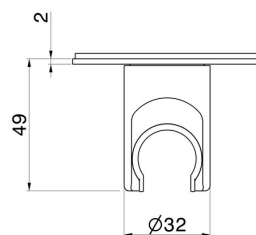

### TECHNISCHE ZEICHNUNG

---

**31370.01.093**

Fester Wandhalter - oberfläche Schwarz matt