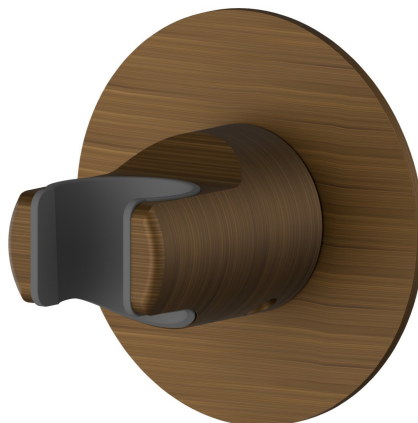

31370.47.083

Fester Wandhalter - oberfläche Groove Bronze

Groove Bronze

EIGENSCHAFTEN

Installation

wandmontierte

TECHNISCHE ZEICHNUNG

31370.47.083

Fester Wandhalter - oberfläche Groove Bronze

VERFÜGBARE OBERFLÄCHEN

47.083

Groove Bronze

01.014

oberfläche Weiß matt

01.093

oberfläche Schwarz matt

21.018

oberfläche Chrom

58.061

oberfläche PVD Copper Bronze

58.063

oberfläche PVD Gun Metal

59.064

oberfläche PVD Gun Metal gebürstet