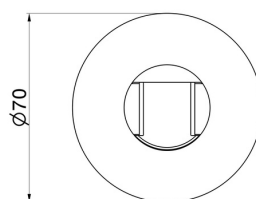

31370.47.083

Fester Wandhalter - oberfläche Groove Bronze

Groove Bronze

EIGENSCHAFTEN

Installation

wandmontierte

TECHNISCHE ZEICHNUNG

31370.47.083