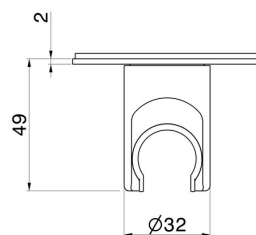

31370.47.083

Fester Wandhalter - oberfläche Groove Bronze

Groove Bronze

EIGENSCHAFTEN

Installation

wandmontierte

TECHNISCHE ZEICHNUNG

31370.47.083