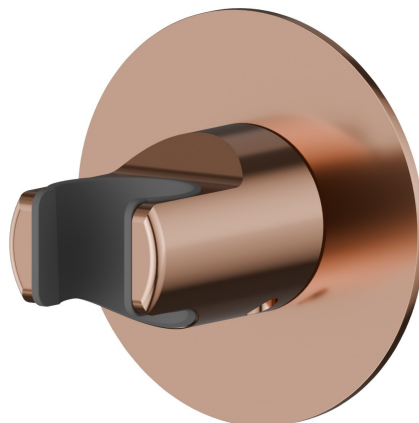

31370.58.061

Fester Wandhalter - oberfläche PVD Copper Bronze

EIGENSCHAFTEN

Installation

wandmontierte

TECHNISCHE ZEICHNUNG

31370.58.061

Fester Wandhalter - oberfläche PVD Copper Bronze

VERFÜGBARE OBERFLÄCHEN

58.061

PVD Copper Bronze

01.014

oberfläche Weiß matt

01.093

oberfläche Schwarz matt

21.018

oberfläche Chrom

47.083

oberfläche Groove Bronze

58.063

oberfläche PVD Gun Metal

59.064

oberfläche PVD Gun Metal gebürstet

59.066

oberfläche PVD Edelstahl

59.067

oberfläche PVD Copper Bronze gebürstet

59.097

oberfläche PVD Gold gebürstet

59.098

oberfläche PVD Pale Gold gebürstet

61.020