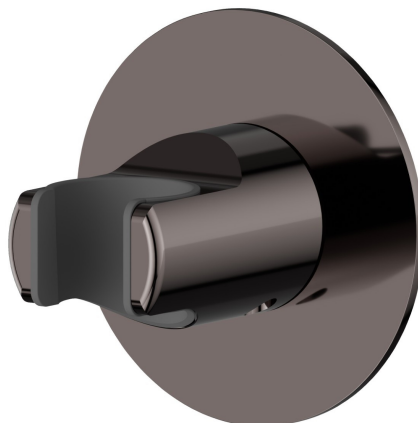

31370.58.063

Fester Wandhalter - oberfläche PVD Gun Metal

EIGENSCHAFTEN

Installation

wandmontierte

TECHNISCHE ZEICHNUNG

31370.58.063

Fester Wandhalter - oberfläche PVD Gun Metal

VERFÜGBARE OBERFLÄCHEN

58.063

PVD Gun Metal

01.014

oberfläche Weiß matt

01.093

oberfläche Schwarz matt

21.018

oberfläche Chrom

47.083

oberfläche Groove Bronze

58.061

oberfläche PVD Copper Bronze

59.064

oberfläche PVD Gun Metal gebürstet

59.066