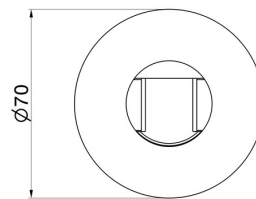

31370.59.066

Fester Wandhalter - oberfläche PVD Edelstahl

PVD Edelstahl

EIGENSCHAFTEN

Installation

wandmontierte

TECHNISCHE ZEICHNUNG

31370.59.066