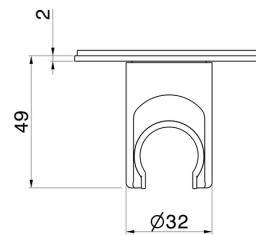

31370.59.066

Fester Wandhalter - oberfläche PVD Edelstahl

PVD Edelstahl

EIGENSCHAFTEN

Installation

wandmontierte

TECHNISCHE ZEICHNUNG

31370.59.066