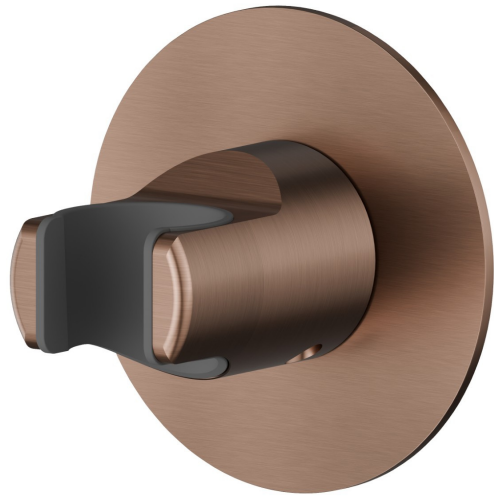

31370.59.067

Fester Wandhalter - oberfläche PVD Copper Bronze gebürstet

PVD Copper Bronze gebürstet

EIGENSCHAFTEN

Installation

wandmontierte

TECHNISCHE ZEICHNUNG

31370.59.067

Fester Wandhalter - oberfläche PVD Copper Bronze gebürstet

VERFÜGBARE OBERFLÄCHEN

59.067

PVD Copper Bronze gebürstet

01.014

oberfläche Weiß matt

01.093

oberfläche Schwarz matt

21.018

oberfläche Chrom

47.083

oberfläche Groove Bronze

58.061

oberfläche PVD Copper Bronze

58.063

oberfläche PVD Gun Metal

59.064

oberfläche PVD Gun Metal gebürstet

59.066

oberfläche PVD Edelstahl

59.097

oberfläche PVD Gold gebürstet

59.098

oberfläche PVD Pale Gold gebürstet