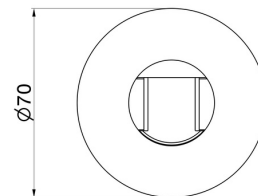

31370.59.067

Fester Wandhalter - oberfläche PVD Copper Bronze gebürstet

PVD Copper Bronze gebürstet

EIGENSCHAFTEN

Installation

wandmontierte

TECHNISCHE ZEICHNUNG

31370.59.067