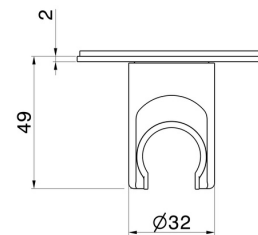

31370.59.067

Fester Wandhalter - oberfläche PVD Copper Bronze gebürstet

PVD Copper Bronze gebürstet

EIGENSCHAFTEN

Installation

wandmontierte

TECHNISCHE ZEICHNUNG

31370.59.067