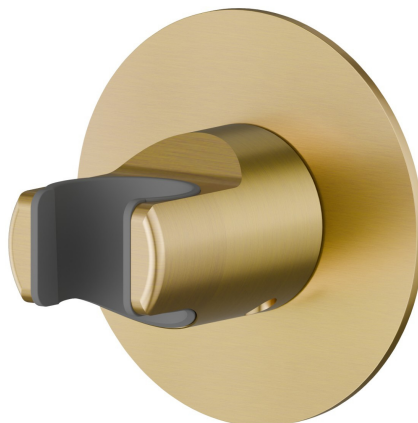

31370.59.097

Fester Wandhalter - oberfläche PVD Gold gebürstet

EIGENSCHAFTEN

Installation

wandmontierte

TECHNISCHE ZEICHNUNG

31370.59.097

Fester Wandhalter - oberfläche PVD Gold gebürstet

VERFÜGBARE OBERFLÄCHEN

59.097

PVD Gold gebürstet

01.014

oberfläche Weiß matt

01.093

oberfläche Schwarz matt

21.018

oberfläche Chrom

47.083

oberfläche Groove Bronze

58.061

oberfläche PVD Copper Bronze

58.063

oberfläche PVD Gun Metal

59.064

oberfläche PVD Gun Metal gebürstet

59.066

oberfläche PVD Edelstahl

59.067

oberfläche PVD Copper Bronze gebürstet

59.098

oberfläche PVD Pale Gold gebürstet

61.020