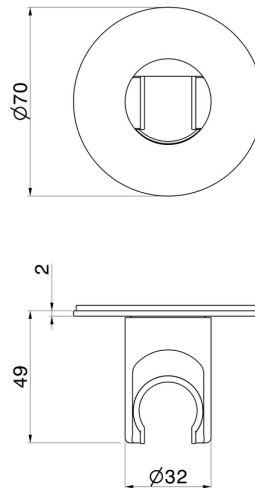

## 31370.59.098

Fester Wandhalter - oberfläche PVD Pale Gold gebürstet

### TECHNISCHE ZEICHNUNG

---

**31370.59.098**

Fester Wandhalter - oberfläche PVD Pale Gold gebürstet