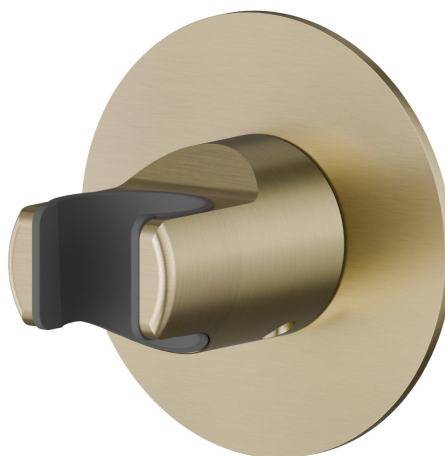

## 31370.59.098

Fester Wandhalter - oberfläche PVD Pale Gold gebürstet

### EIGENSCHAFTEN

---

Installation

wandmontierte

### TECHNISCHE ZEICHNUNG

---

**31370.59.098**

Fester Wandhalter - oberfläche PVD Pale Gold gebürstet

## VERFÜGBARE OBERFLÄCHEN

---

**59.098**

PVD Pale Gold gebürstet

**01.014**

oberfläche Weiß matt

**01.093**

oberfläche Schwarz matt