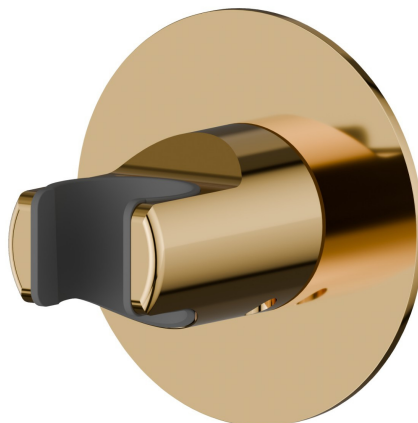

## 31370.61.020

Fester Wandhalter - oberfläche PVD Glossy Gold

### EIGENSCHAFTEN

---

Installation

wandmontierte

### TECHNISCHE ZEICHNUNG

---

**31370.61.020**

Fester Wandhalter - oberfläche PVD Glossy Gold

## VERFÜGBARE OBERFLÄCHEN

---

**61.020**

PVD Glossy Gold

**01.014**

oberfläche Weiß matt

**01.093**

oberfläche Schwarz matt