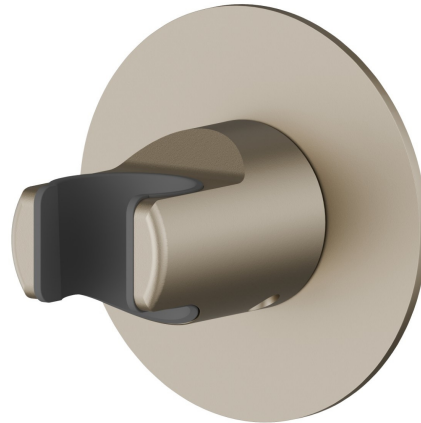

31370.M0.071

Fester Wandhalter - oberfläche Gold Satin

Gold Satin

EIGENSCHAFTEN

Installation

wandmontierte

TECHNISCHE ZEICHNUNG

31370.M0.071

Fester Wandhalter - oberfläche Gold Satin

VERFÜGBARE OBERFLÄCHEN

M0.071

Gold Satin

01.014

oberfläche Weiß matt

01.093

oberfläche Schwarz matt

21.018

oberfläche Chrom

47.083

oberfläche Groove Bronze

58.061

oberfläche PVD Copper Bronze

58.063

oberfläche PVD Gun Metal

59.064

oberfläche PVD Gun Metal gebürstet

59.066

oberfläche PVD Edelstahl

59.067

oberfläche PVD Copper Bronze gebürstet

59.097

oberfläche PVD Gold gebürstet