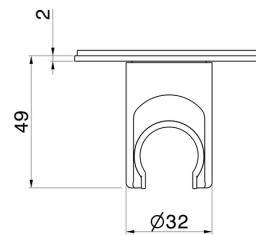

31370.M0.071

Fester Wandhalter - oberfläche Gold Satin

Gold Satin

EIGENSCHAFTEN

Installation

wandmontierte

TECHNISCHE ZEICHNUNG

31370.M0.071