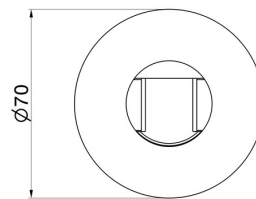

31370.M0.071

Fester Wandhalter - oberfläche Gold Satin

Gold Satin

EIGENSCHAFTEN

Installation

wandmontierte

TECHNISCHE ZEICHNUNG

31370.M0.071