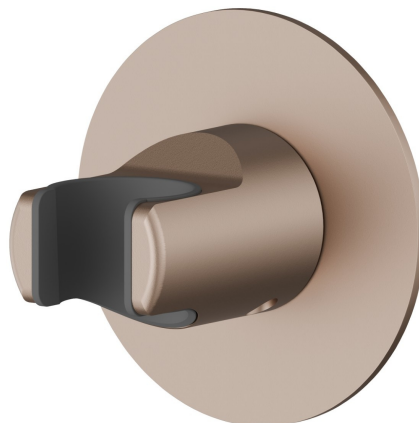

## 31370.M0.072

Fester Wandhalter - oberfläche Copper Satin

### EIGENSCHAFTEN

---

Installation

wandmontierte

### TECHNISCHE ZEICHNUNG

---

**31370.M0.072**

Fester Wandhalter - oberfläche Copper Satin