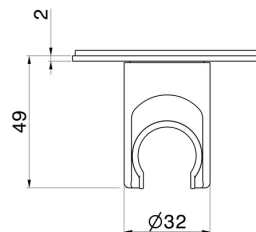

31370.M0.075

Fester Wandhalter - oberfläche Copper Glossy

EIGENSCHAFTEN

Installation

wandmontierte

TECHNISCHE ZEICHNUNG

31370.M0.075

Fester Wandhalter - oberfläche Copper Glossy