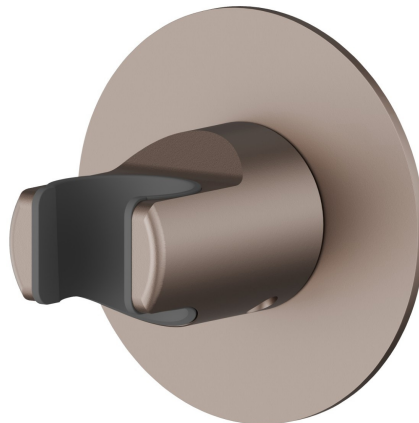

31370.M0.075

Fester Wandhalter - oberfläche Copper Glossy

EIGENSCHAFTEN

Installation

wandmontierte

TECHNISCHE ZEICHNUNG

31370.M0.075

Fester Wandhalter - oberfläche Copper Glossy

VERFÜGBARE OBERFLÄCHEN

M0.075

Copper Glossy

01.014

oberfläche Weiß matt

01.093

oberfläche Schwarz matt

21.018

oberfläche Chrom

47.083

oberfläche Groove Bronze

58.061

oberfläche PVD Copper Bronze

58.063

oberfläche PVD Gun Metal

59.064

oberfläche PVD Gun Metal gebürstet

59.066

oberfläche PVD Edelstahl

59.067

oberfläche PVD Copper Bronze gebürstet

59.097

oberfläche PVD Gold gebürstet

59.098