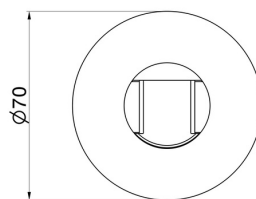

31370.M0.075

Fester Wandhalter - oberfläche Copper Glossy

EIGENSCHAFTEN

Installation

wandmontierte

TECHNISCHE ZEICHNUNG

31370.M0.075

Fester Wandhalter - oberfläche Copper Glossy