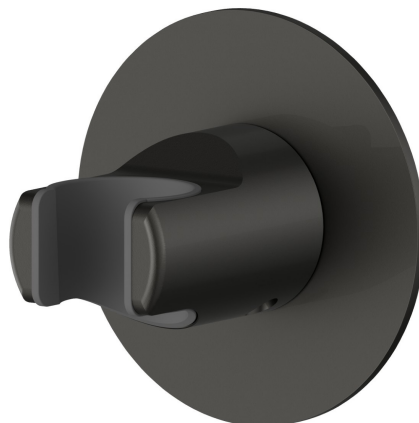

31370.M0.077

Fester Wandhalter - oberfläche Carbon Satin

EIGENSCHAFTEN

Installation

wandmontierte

TECHNISCHE ZEICHNUNG

31370.M0.077

Fester Wandhalter - oberfläche Carbon Satin

VERFÜGBARE OBERFLÄCHEN

M0.077

Carbon Satin

01.014

oberfläche Weiß matt

01.093

oberfläche Schwarz matt

21.018

oberfläche Chrom

47.083

oberfläche Groove Bronze

58.061

oberfläche PVD Copper Bronze

58.063

oberfläche PVD Gun Metal

59.064

oberfläche Copper Satin

M0.075

oberfläche Copper Glossy