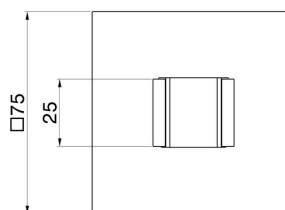

31371.01.093

Fester Wandhalter - oberfläche Schwarz matt

Schwarz matt

EIGENSCHAFTEN

Material
Installation

Messing
wandmontierte

TECHNISCHE ZEICHNUNG

31371.01.093

Fester Wandhalter - oberfläche Schwarz matt

VERFÜGBARE OBERFLÄCHEN

01.093

Schwarz matt

21.018

oberfläche Chrom