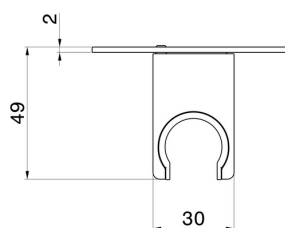

31371.01.093

Fester Wandhalter - oberfläche Schwarz matt

Schwarz matt

EIGENSCHAFTEN

Material
Installation

Messing
wandmontierte

TECHNISCHE ZEICHNUNG

31371.01.093