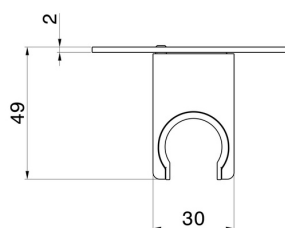

### EIGENSCHAFTEN

---

Material  
Installation

**Messing**  
**wandmontierte**

### TECHNISCHE ZEICHNUNG

---

**31371.21.018**

Fester Wandhalter - oberfläche Chrom