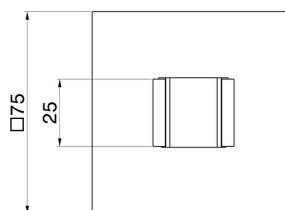

### TECHNISCHE ZEICHNUNG

---

**31371.21.018**

Fester Wandhalter - oberfläche Chrom