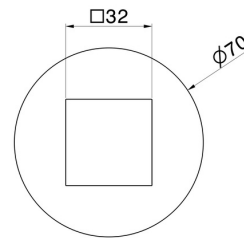

68497.01.093

Fester Wandhalter. Ø70mm - oberfläche Schwarz matt

Schwarz matt

EIGENSCHAFTEN

Material
Installation

Messing
wandmontierte

TECHNISCHE ZEICHNUNG

68497.01.093