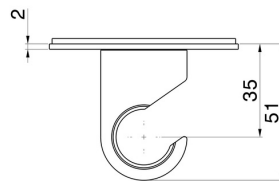

68497.01.093

Fester Wandhalter. Ø70mm - oberfläche Schwarz matt

Schwarz matt

EIGENSCHAFTEN

Material
Installation

Messing
wandmontierte

TECHNISCHE ZEICHNUNG

68497.01.093

Fester Wandhalter. Ø70mm - oberfläche Schwarz matt

VERFÜGBARE OBERFLÄCHEN

01.093

Schwarz matt

21.018

oberfläche Chrom

58.061

oberfläche PVD Copper Bronze