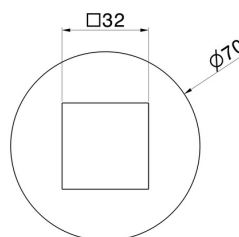

### TECHNISCHE ZEICHNUNG

---

**68497.M0.070**

Fester Wandhalter. Ø70mm - oberfläche Titanium Satin