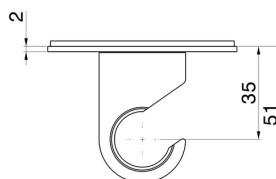

## 68497.M0.070

Fester Wandhalter. Ø70mm - oberfläche Titanium Satin

### EIGENSCHAFTEN

---

Material  
Installation

**Messing**  
**wandmontierte**

### TECHNISCHE ZEICHNUNG

---

**68497.M0.070**

Fester Wandhalter. Ø70mm - oberfläche Titanium Satin