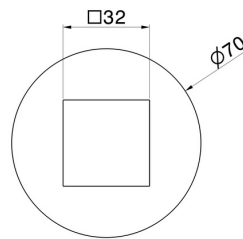

### TECHNISCHE ZEICHNUNG

---

**68497.M0.071**

Fester Wandhalter. Ø70mm - oberfläche Gold Satin