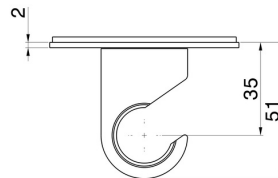

### EIGENSCHAFTEN

---

Material

**Messing**

Installation

**wandmontierte**

### TECHNISCHE ZEICHNUNG

---

**68497.M0.071**

Fester Wandhalter. Ø70mm - oberfläche Gold Satin