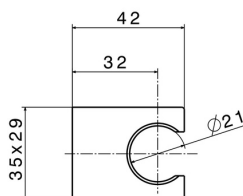

TECHNISCHE ZEICHNUNG

21103.01.093

Fester Wandhalter aus ABS - oberfläche Schwarz matt

VERFÜGBARE OBERFLÄCHEN

01.093

Schwarz matt

21.018

oberfläche Chrom