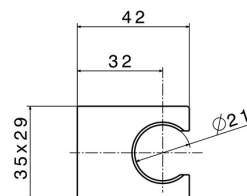

21103.21.018

Fester Wandhalter aus ABS - oberfläche Chrom

Chrom

EIGENSCHAFTEN

Material

Messing

Installation

wandmontierte

TECHNISCHE ZEICHNUNG

21103.21.018

Fester Wandhalter aus ABS - oberfläche Chrom

VERFÜGBARE OBERFLÄCHEN

21.018

Chrom

01.093

oberfläche Schwarz matt