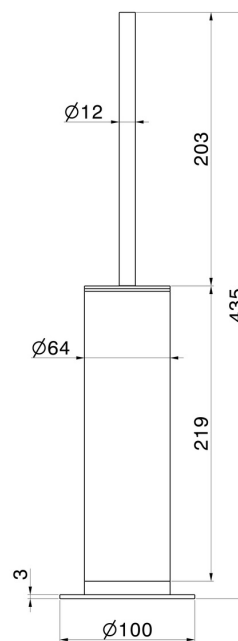

X-STEEL ZUBEHÖR

73264X.59.067

Freistehender WC-Bürstengarnitur mit Toilettenbürste -
oberfläche PVD Copper Bronze gebürstet

PVD Copper Bronze gebürstet

EIGENSCHAFTEN

Installation

Aufsatz

TECHNISCHE ZEICHNUNG

X-STEEL ZUBEHÖR

73264X.59.067

Freistehender WC-Bürstengarnitur mit Toilettenbürste - oberfläche PVD Copper Bronze gebürstet

VERFÜGBARE OBERFLÄCHEN

59.067

PVD Copper Bronze gebürstet

50.050

oberfläche Edelstahl gebürstet

59.064

oberfläche PVD Gun Metal gebürstet

59.097

oberfläche PVD Gold gebürstet

59.098

oberfläche PVD Pale Gold gebürstet