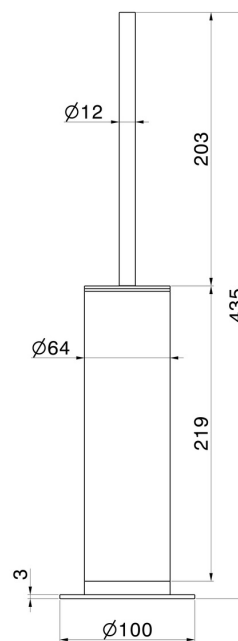

X-STEEL ZUBEHÖR

73264X.59.098

Freistehender WC-Bürstengarnitur mit Toilettenbürste -
oberfläche PVD Pale Gold gebürstet

PVD Pale Gold gebürstet

EIGENSCHAFTEN

Installation

Aufsatz

TECHNISCHE ZEICHNUNG

X-STEEL ZUBEHÖR

73264X.59.098

Freistehender WC-Bürstengarnitur mit Toilettenbürste - oberfläche PVD Pale Gold gebürstet

VERFÜGBARE OBERFLÄCHEN

59.098

PVD Pale Gold gebürstet

50.050

oberfläche Edelstahl gebürstet

59.064

oberfläche PVD Gun Metal gebürstet

59.067

oberfläche PVD Copper Bronze gebürstet

59.097

oberfläche PVD Gold gebürstet