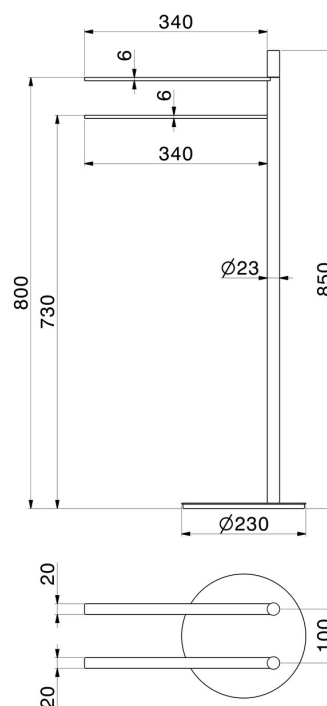

X-STEEL ZUBEHÖR

73270X.50.050

Freistehender WC-Bürstengarnitur mit Toilettenbürste -
oberfläche Edelstahl gebürstet

Edelstahl gebürstet

EIGENSCHAFTEN

Installation

Aufsatz

TECHNISCHE ZEICHNUNG

X-STEEL ZUBEHÖR

73270X.50.050

Freistehender WC-Bürstengarnitur mit Toilettenbürste - oberfläche Edelstahl gebürstet

VERFÜGBARE OBERFLÄCHEN

50.050

Edelstahl gebürstet

59.064

oberfläche PVD Gun Metal gebürstet

59.067

oberfläche PVD Copper Bronze gebürstet

59.097

oberfläche PVD Gold gebürstet

59.098

oberfläche PVD Pale Gold gebürstet