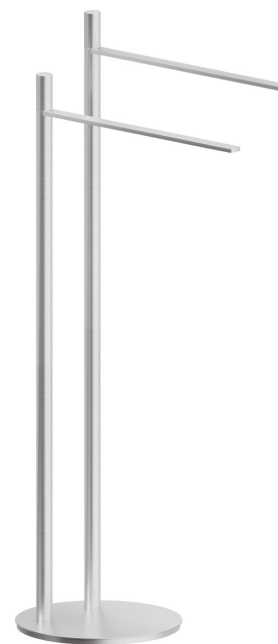

X-STEEL ZUBEHÖR

73270X.50.050

Freistehender WC-Bürstengarnitur mit Toilettenbürste -
oberfläche Edelstahl gebürstet

Edelstahl gebürstet

EIGENSCHAFTEN

Installation

Aufsatz

TECHNISCHE ZEICHNUNG

X-STEEL ZUBEHÖR

73270X.50.050

Freistehender WC-Bürstengarnitur mit Toilettenbürste - oberfläche Edelstahl gebürstet

VERFÜGBARE OBERFLÄCHEN

50.050

Edelstahl gebürstet

59.064

oberfläche PVD Gun Metal gebürstet

59.067

oberfläche PVD Copper Bronze gebürstet

59.097

oberfläche PVD Gold gebürstet

59.098

oberfläche PVD Pale Gold gebürstet